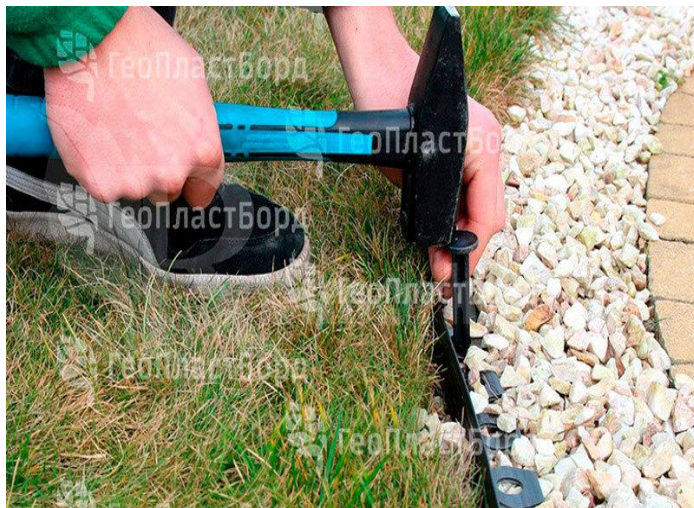

Садовый бордюр ГеоПластБорд, длина 10 метров

Размеры бордюров

Высота бордюра	Длина	Ширина основания	Толщина стенки
38 мм (+ - 2мм)	10 метров	46 мм	3 мм
55 мм (+ - 2мм)	10 метров	46 мм	3 мм

Цена за комплект

Наименование	Розничная цена, в тенге, без НДС	Дилерская цена, в тенге, без НДС
Садовый бордюр гибкий 10м* 38 мм+30 колеь в комплекте, Чёрный	13500 тенге/10м	12500 тенге/10м
Садовый бордюр гибкий 10м* 38 мм+30 колеь в комплекте, Коричневый	13500 тенге/10м	12500 тенге/10м
Садовый бордюр гибкий 10м* 38 мм+30 колеь в комплекте, Зелёный	13500 тенге/10м	12500 тенге/10м
Садовый бордюр гибкий 10м* 55 мм+30 колеь в комплекте, чёрный	15500 тенге/10м	14500 тенге/10м
Садовый бордюр гибкий 10м* 55 мм+30 колеь в комплекте, Коричневый	16500 тенге/10м	15500 тенге/10м
Садовый бордюр гибкий 10м* 55 мм+30 колеь в комплекте, Зелёный	16500 тенге/10м	15500 тенге/10м