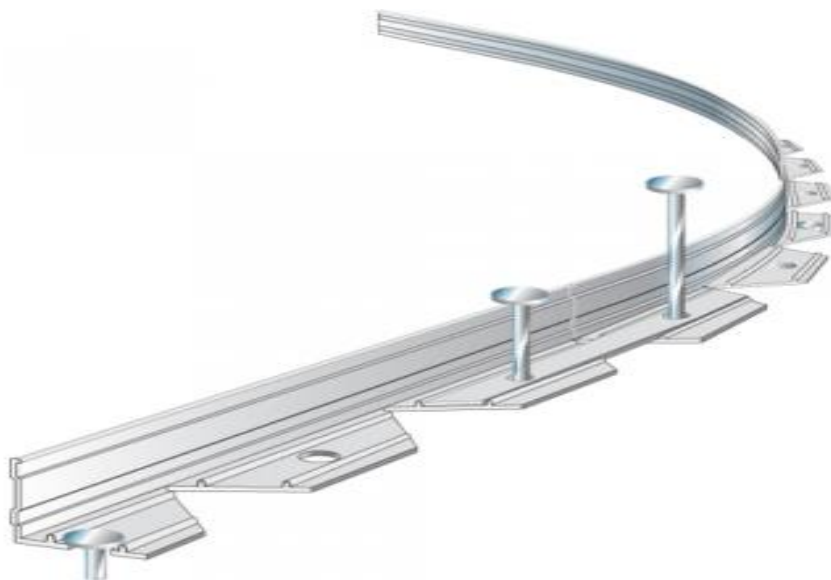

Алюминиевый бордюр ГеоПластБорд, длина 2,5 метра

Размеры бордюра

Высота бордюра	Длина секции	Ширина основания	Толщина стенки
100 мм	2500 мм	75 мм	3 мм

Наименование	Розничная цена, в тенге, без НДС	Дилерская цена, в тенге, без НДС
Алюминиевый бордюр 2500x100x75x3	20800 тенге/10м	19800 тенге/10м

Для формирования прямой линии рекомендуется 8 колышек на секцию 2,5 метра.

Для формирования изогнутой линии и круга рекомендуется 11-12 колышек на секцию 2,5 метра.