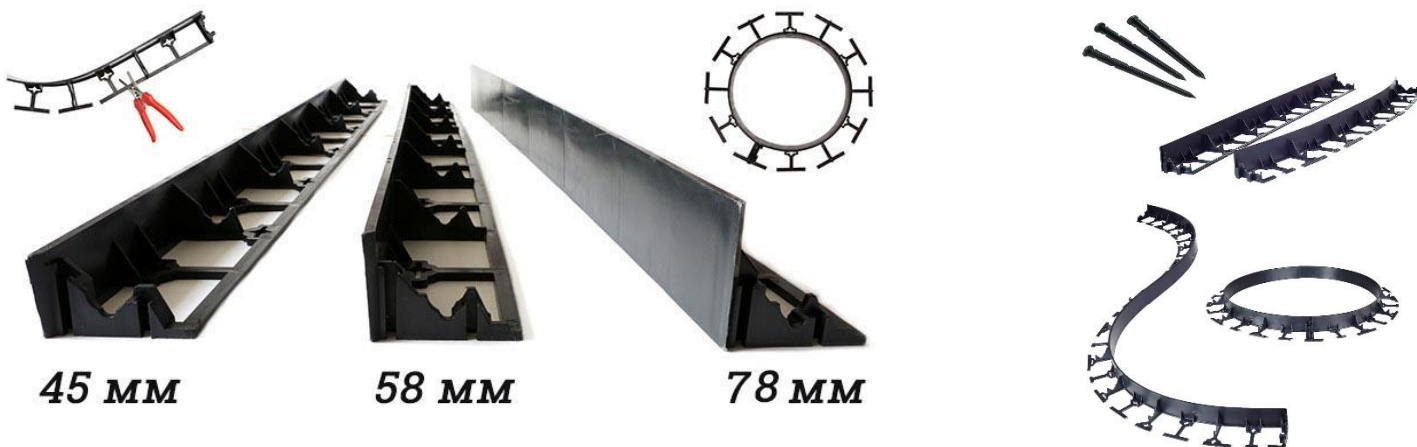

**ПОСТАВКА И ПРОДАЖА ПЛАСТИКОВЫХ БОРДЮРОВ  
КОРЫ ЛИСТВЕННИЦЫ,  
КОРЫ СОСНОВОЙ.**

**+7 (727) 983-34-23**

**+7 (701) 637-33-58**

**+7 (708) 983-34-23**

**<http://shepa.kz>**

**[broslavskiy@mail.ru](mailto:broslavskiy@mail.ru)**

**45 мм**

**58 мм**

**78 мм**

**Метровые бордюры-уголки с замками для соединения секций**

Размеры бордюров

Высота бордюра	Длина секции	Ширина основания	Толщина стенки
45 мм	1000 мм	80 мм	5 мм
58 мм	1000 мм	80 мм	5 мм
78 мм	1000 мм	80 мм	5 мм

# Пластиковый бордюр ГеоПластБорд, длина 2,5 метра

# Садовый бордюр ГеоПластБорд, длина 10 метров